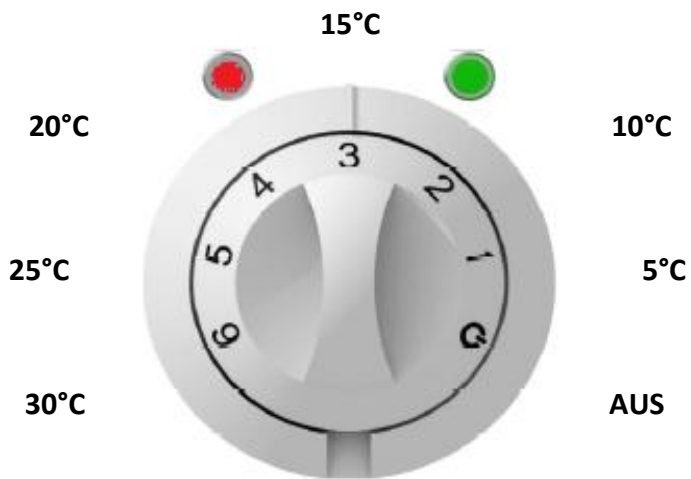

## Bedienungsanleitung E4

### Technische Angaben:

- einfache Bedienung
- Einstellbereich in 6 Stufen von 5°C – 30°C
- Temperaturfühler im Seitenteil integriert
- Frostschutz Modus einstellbar
- Anzeige mit 2 LED